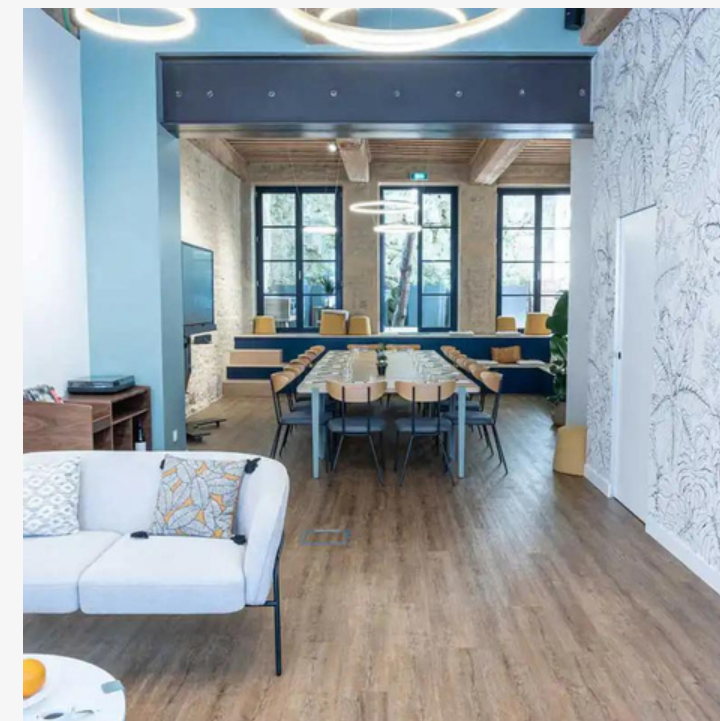

Rizom Meeting

Descriptif

Salle de réunion à louer pour professionnels inspirés !

Rizom Meeting est un espace de travail modulable qui permet de personnaliser vos événements professionnels pour leur donner un caractère unique.

Évadez-vous des quartiers d'affaires en organisant vos réunions dans un quartier vivant de Lyon, connu pour son esprit créatif et artistique : la Croix-Rousse.

Capacité

- 25 personnes en U
- 35 personnes en conférence
- 50 personnes en cocktail

Superficie

- 95m² entièrement modulables
- Terrasse ombragée

Situation géographique

Au coeur de la Croix Rousse le quartier historique des Canuts

- 15 min des gares Part-Dieu et Perrache
- 4 min à pied du parking Gros Cailloux - 6 min du parking Opéra
- Accessible en métro ligne C et ligne A (arrêts Hôtel de ville, Croix-Paquet, Croix-Rousse)

Contact : Charles Morise

charles@rizom-meeting.com - +33 (0)6 88 63 05 31

www.rizom-meeting.com

RIZOM
MEETING

la CLÉ
Collective des Lieux Événementiels