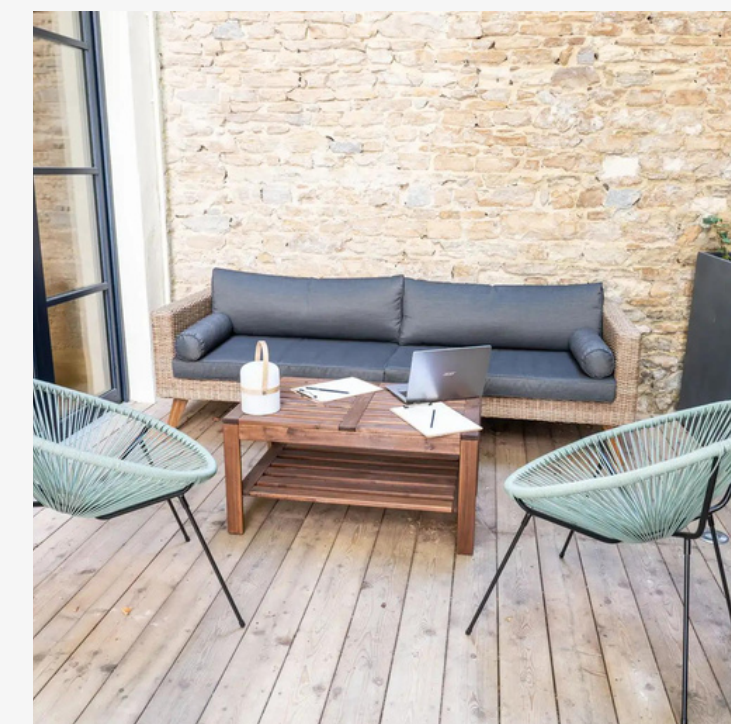

Rizom Meeting

Descriptif

Salle de réunion à louer pour professionnels inspirés !

Rizom Meeting est un espace de travail modulable qui permet de personnaliser vos événements professionnels pour leur donner un caractère unique.

Évadez-vous des quartiers d'affaires en organisant vos réunions dans un quartier vivant de Lyon, connu pour son esprit créatif et artistique : la Croix-Rousse.

Capacité

- 25 personnes en U
- 35 personnes en conférence
- 50 personnes en cocktail

Superficie

- 95m² entièrement modulables
- Terrasse ombragée

Situation géographique

Au coeur de la Croix Rousse le quartier historique des Canuts

- 15 min des gares Part-Dieu et Perrache
- 4 min à pied du parking Gros Cailloux - 6 min du parking Opéra
- Accessible en métro ligne C et ligne A (arrêts Hôtel de ville, Croix-Paquet, Croix-Rousse)

Contact : Charles Morise

charles@rizom-meeting.com - +33 (0)6 88 63 05 31

www.rizom-meeting.com

RIZOM
MEETING

la CLÉ
Collective des Lieux Événementiels